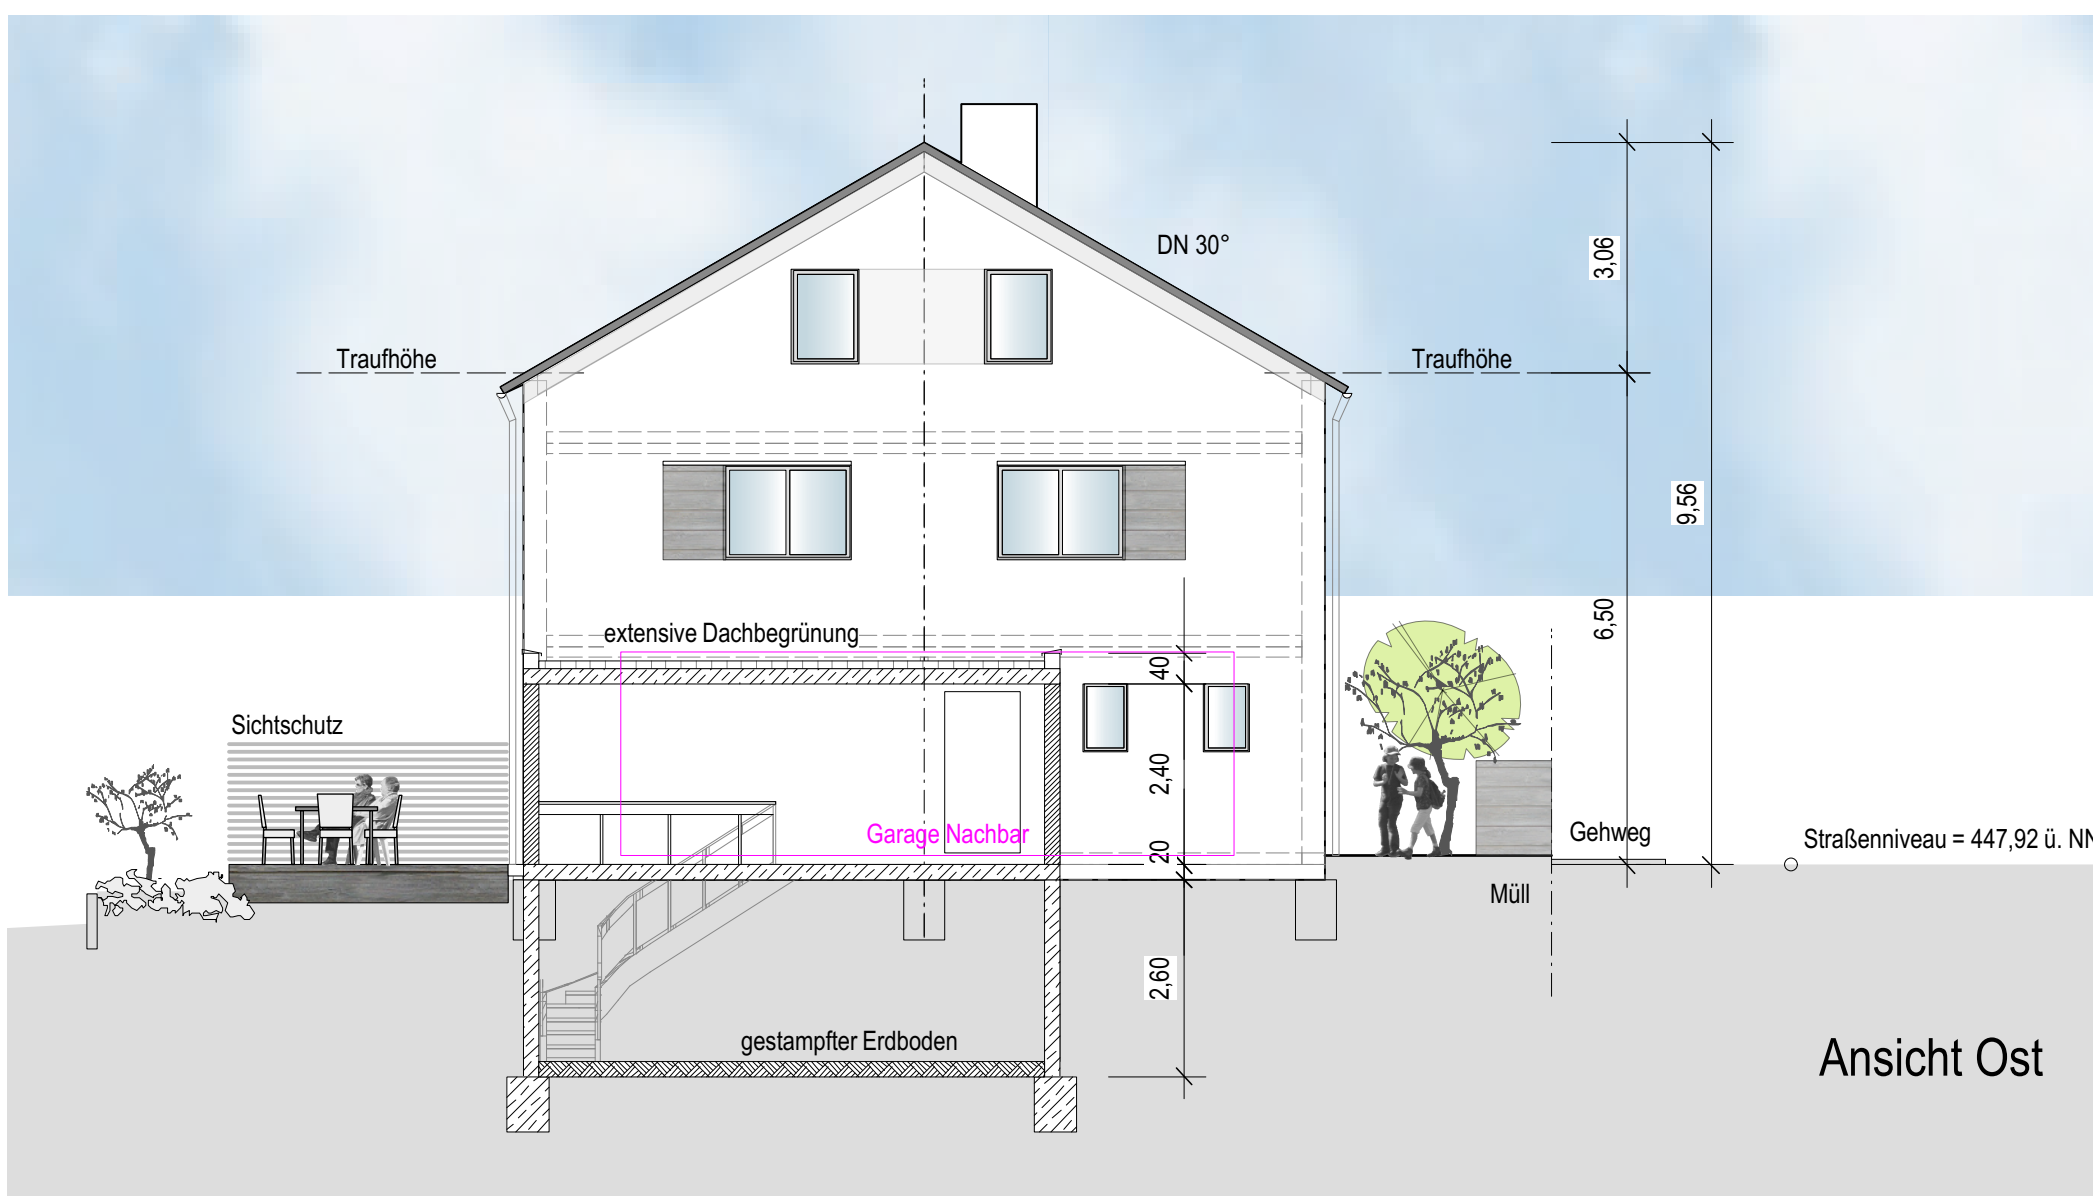

Ansicht Nord

Ansicht Ost

Ansicht Süd

**Baugesuch vom 28.06.2018**

Antragsteller	
Architekt	
PROJEKT	<b>Neubau Einfamilienwohnhaus</b>
	<b>71032 Böblingen</b>
ANTRAGSTELLER	
ARCHITEKT	Nicole Danner, Dipl. Ing. (FH) Architektin, Innenarchitektin
	<b>bauerunddanner</b> Architektur, Innenarchitektur, Design.
	Rosenstraße 5 71640 Ludwigsburg Tel: 07141-922245 danner@bauerunddanner.de
PLANINHALT	
<b>Ansichten</b>	
MASSSTAB	DATUM
1:100	28.06.2018
PROJEKT-NR.	PLAN-NR.
217018	03-04