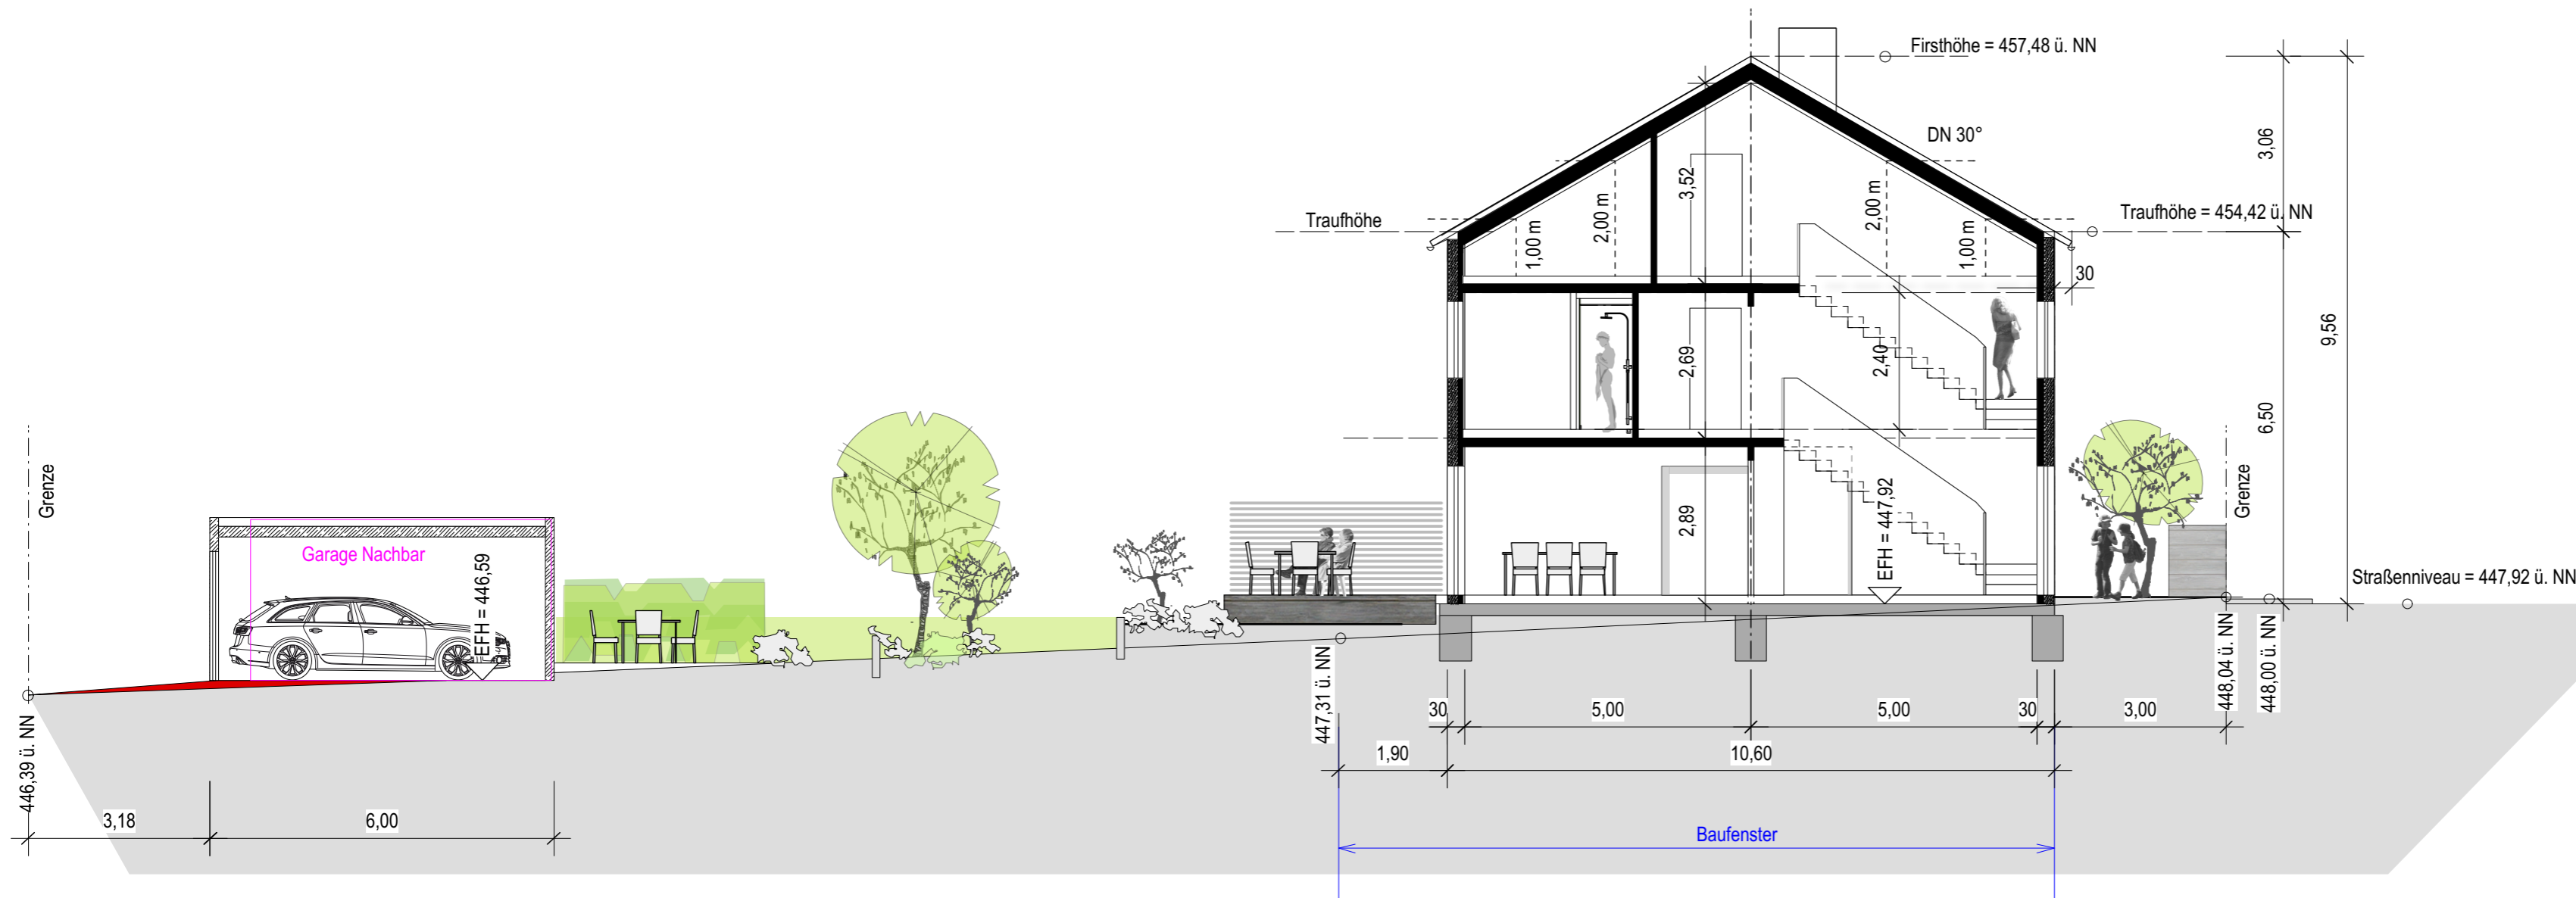

Baugesuch vom 28.06.2018

Antragsteller

Architekt

PROJEKT

**Neubau
Einfamilienwohnhaus**

71032 Böblingen

ANTRAGSTELLER

ARCHITEKT

Nicole Danner, Dipl. Ing. (FH)
Architektin, Innenarchitektin

bauerunddanner
Architektur. Innenarchitektur. Design.

Rosenstraße 5
71640 Ludwigsburg

Tel: 07141-922245
danner@bauerunddanner.de

PLANINHALT

Schnitt

MASSSTAB

1:100

PROJEKT-NR.

217018

DATUM

28.06.2018

PLAN-NR.

03-03